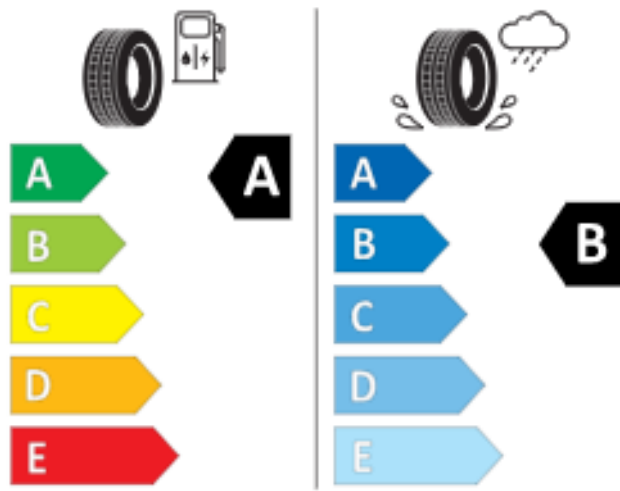

C1

2020/740

LINGLONG

872569

205/60R16 92 H

C1

2020/740