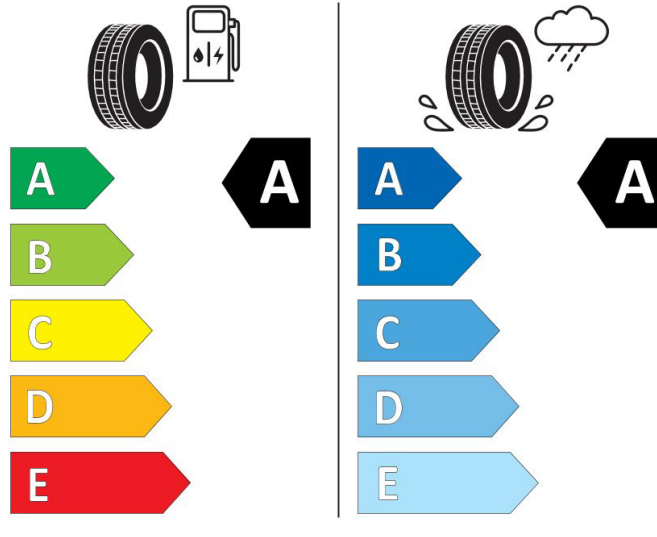

ENERG

Continental

0358181

205/60 R 16 92 H

C1

2020/740