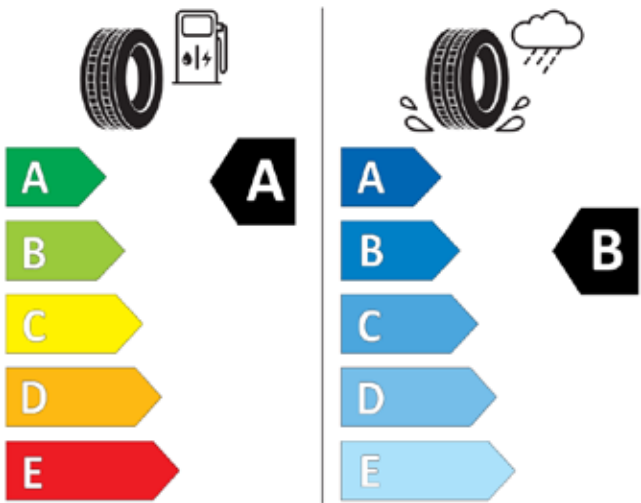

C1

2020/740

Continental

0311051

195/55 R 16 87 H

C1

2020/740